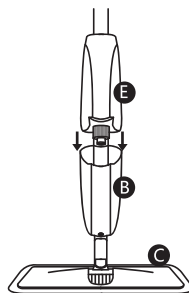

5. Instrucciones de uso

6. Garantía

1. FICHA TÉCNICA

- Tamaño del producto: 120 x 36 x 9.5 cm
- Tamaño de la almohadilla: 40 x 12 cm
- Botella: 400 ml
- Diámetro del tubo: 22 mm
- Espesor del tubo: 0.7 mm
- Peso: 0.52 Kg

2. DIRECCIONES

ROCIAR

LIMPIAR

3. MONTAJE

1) CONECTE LA MANIJA A Y EL POSTE INFERIOR (B)

Alineando la guía en (B) y la flecha en (A) y encajar juntos.

2) COLOQUE EL PALO INFERIOR EN LA BASE DEL TRAPEADOR (C)

Botón de plástico

Mango superior

Chasquido (C)

3) COLOQUE LA ALMOHADILLA DE LIMPIEZA (D) SOBRE LA BASE (C) DEL TRAPEADOR

Retire la tapa del limpiador para pisos de madera dura (E) y haga clic en su lugar en el trapeador.