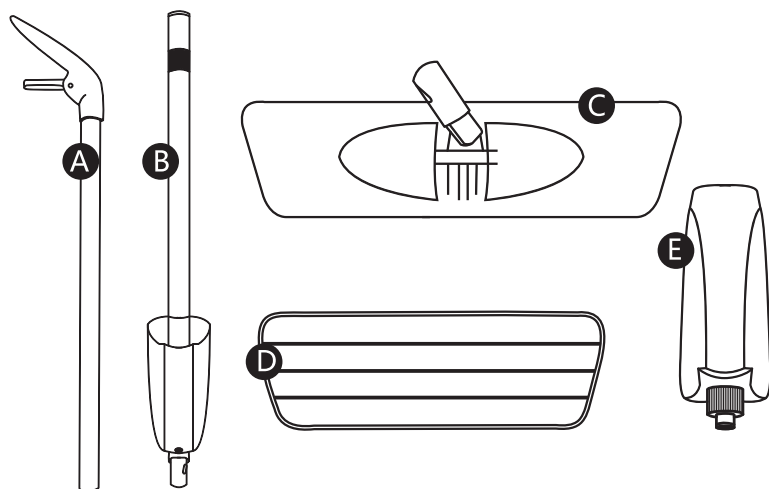

5. Instrucciones de uso

6. Garantía

1. FICHA TÉCNICA

- Tamaño del producto: 120 x 36 x 9.5 cm
- Tamaño de la almohadilla: 40 x 12 cm
- Botella: 400 ml
- Diámetro del tubo: 22 mm
- Espesor del tubo: 0.7 mm
- Peso: 0.52 Kg

2. DIRECCIONES

ROCIAR

LIMPIAR

3. MONTAJE

1) CONECTE LA MANIJA A Y EL POSTE INFERIOR (B)

Alineando la guía en (B) y la flecha en (A) y encajar juntos.

2) COLOQUE EL PALO INFERIOR EN LA BASE DEL TRAPEADOR (C)

Botón de plástico

Mango superior

Chasquido (C)

3) COLOQUE LA ALMOHADILLA DE LIMPIEZA (D) SOBRE LA BASE (C) DEL TRAPEADOR

Retire la tapa del limpiador para pisos de madera dura (E) y haga clic en su lugar en el trapeador.

Guarde siempre la mopa con el recipiente insertado.

4. INCLUYE

- A) Mango superior
- B) Mango inferior
- C) Trapeador
- D) Almohadilla de limpieza
- E) Recipiente de líquido

- Trapeador en aerosol para piso de madera.
- Almohadilla de limpieza de microfibra lavable.