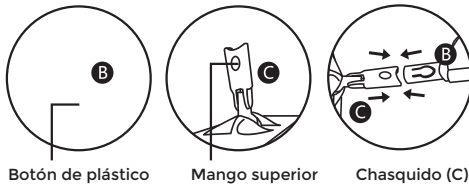

5. Instrucciones de uso

6. Garantía

1. FICHA TÉCNICA

- Tamaño del producto: 120 x 36 x 9.5 cm
- Tamaño de la almohadilla: 40 x 12 cm
- Botella: 400 ml
- Diámetro del tubo: 22 mm
- Espesor del tubo: 0.7 mm
- Peso: 0.52 Kg

2. DIRECCIONES

ROCIAR

LIMPIAR

3. MONTAJE

1) CONECTE LA MANIJA A Y EL POSTE INFERIOR (B)

Alineando la guía en (B) y la flecha en (A) y encajar juntos.

2) COLOQUE EL PALO INFERIOR EN LA BASE DEL TRAPEADOR (C)