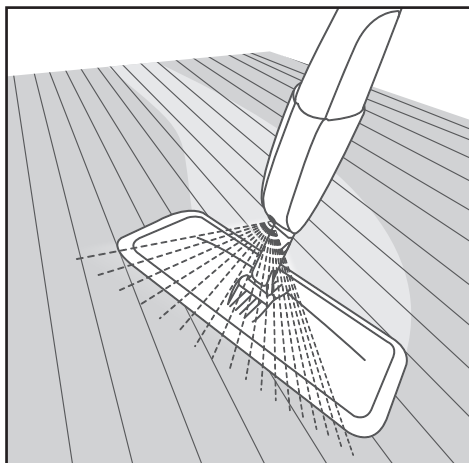

5. Instrucciones de uso

6. Garantía

1. FICHA TÉCNICA

- Tamaño del producto: 120 x 36 x 9.5 cm
- Tamaño de la almohadilla: 40 x 12 cm
- Botella: 400 ml
- Diámetro del tubo: 22 mm
- Espesor del tubo: 0.7 mm
- Peso: 0.52 Kg

2. DIRECCIONES

ROCIAR

LIMPIAR

3. MONTAJE

1) CONECTE LA MANIJA A Y EL POSTE INFERIOR (B)

Alineando la guía en (B) y la flecha en (A) y encajar juntos.

2) COLOQUE EL PALO INFERIOR EN LA BASE DEL TRAPEADOR (C)