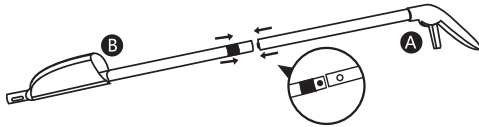

2. DIRECCIONES

ROCIAR

LIMPIAR

3. MONTAJE

1) CONECTE LA MANIJA A Y EL POSTE INFERIOR (B)

Alineando la guía en (B) y la flecha en (A) y encajar juntos.

2) COLOQUE EL PALO INFERIOR EN LA BASE DEL TRAPEADOR (C)

Botón de plástico

Mango superior

Chasquido (C)

3) COLOQUE LA ALMOHADILLA DE LIMPIEZA (D) SOBRE LA BASE (C) DEL TRAPEADOR

Retire la tapa del limpiador para pisos de madera dura (E) y haga clic en su lugar en el trapeador.