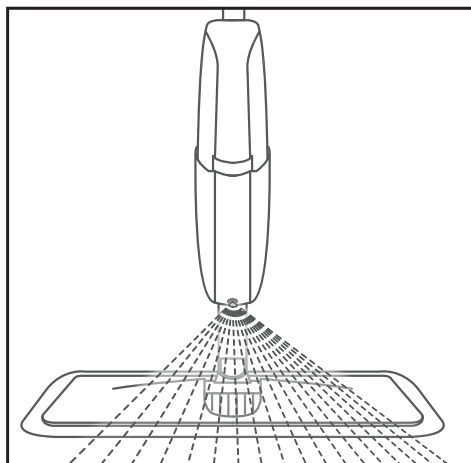

1. FICHA TÉCNICA

- Tamaño del producto: 120 x 36 x 9.5 cm
- Tamaño de la almohadilla: 40 x 12 cm
- Botella: 400 ml
- Diámetro del tubo: 22 mm
- Espesor del tubo: 0.7 mm
- Peso: 0.52 Kg

2. DIRECCIONES

ROCIAR